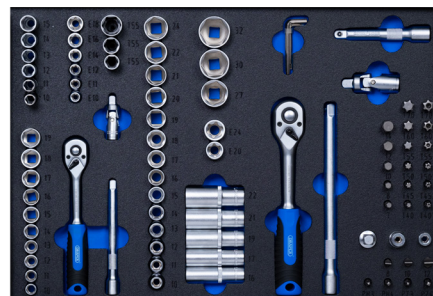

Servante d'atelier 4 tiroirs remplis en MOUSSE

Art. no. DW2001

Contenu:

D08544	Coffret de douilles combinées 1/4", 3/8", 1/2", 188pcs
D34236	Jeu de clés mixtes, 14pcs
D27689	Jeu de clés mixtes à cliquet métriques, 12pcs
D63406	Jeu de tournevis, 27pcs
D81147	Jeu de pinces à prise souple, 4pcs
D67823	Pince étau, 225mm
D70396	Pince multi prise, 200mm
D33687	Jeu de clés Hex, 10pcs
D33738	Jeu de clés Torx, 7pcs
D70471	Marteau de serrurier, 500g
D26559	Jeu de burins, pointeaux, chasse-goupilles, 4pcs
D83490	Mètre ruban, 5m

~~€ 895,-~~ € 699,-