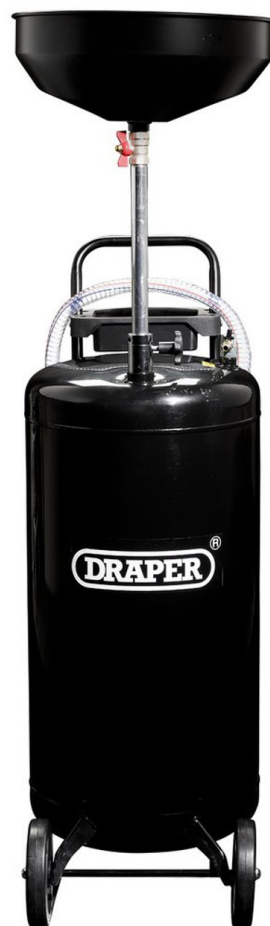

Vidange d'huile par gravité, 90L

Art. no. D13246

Réservoir 90L

Capacité de collecte 10L

Hauteur min/max 1140-1740mm

Indicateur de niveau d'huile

Vidange pneumatiquement